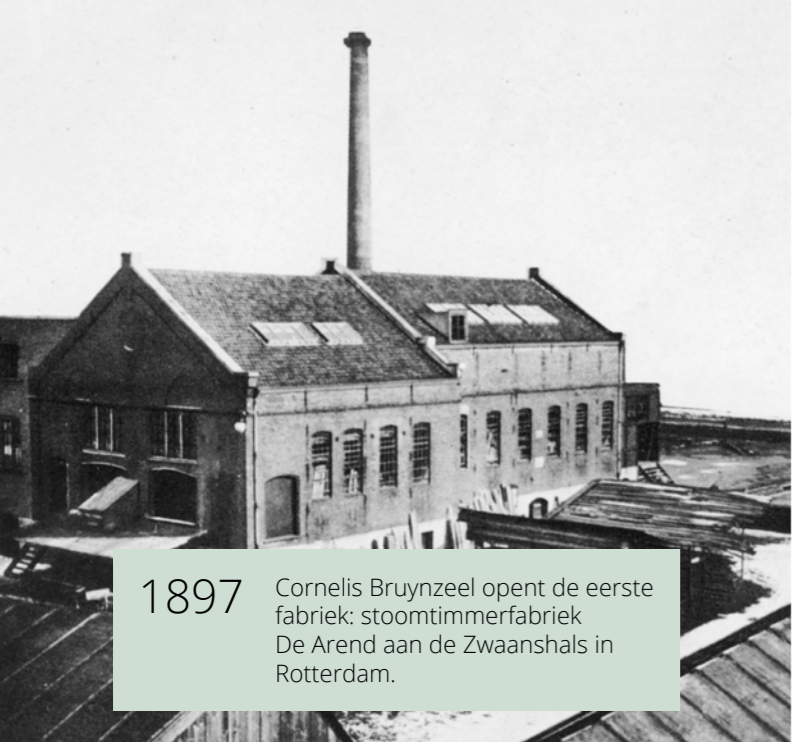

Ben jij zelf ook gek op keukenstyling? En wil je anderen inspireren met jouw Bruynzeel keuken? Gebruik dan op Instagram #bruynzeelkeukens en je ziet jouw foto binnenkort terug op onze website.

1897 Cornelis Bruynzeel opent de eerste fabriek: stoomtimmerfabriek De Arend aan de Zwaanshals in Rotterdam.

1920 Het bedrijf verhuist naar Zaandam, het centrum van de Nederlandse houtindustrie.

1946 Tijdens de wederopbouw na de oorlog richten we ons met name op nieuwbouwprojecten. De Bruynzeel keuken wordt dé standaard in de Nederlandse woningen.